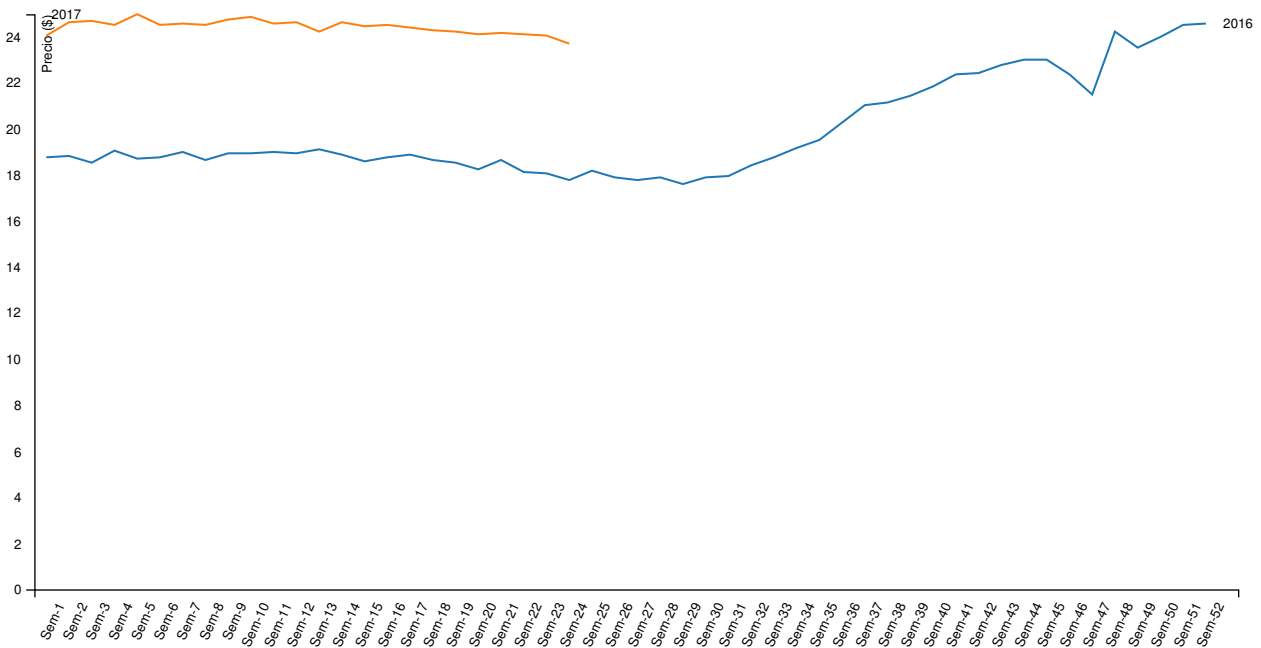

Evolución semanal de las cabezas evaluadas para la categoría "Capón general"

SISTEMA INFORMATIVO DE PRECIOS PORCINOS

Publicación semanal

Semana 24/2017

Evolución semanal de precios máximos para la categoría "Capón general"